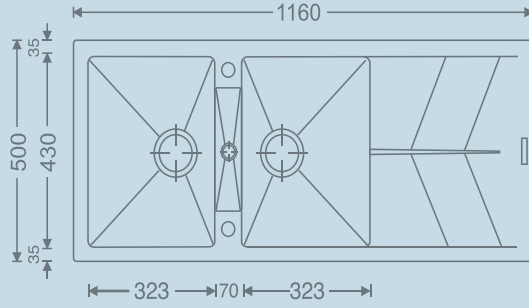

Çevre Ölçüleri
1000 x 500 mm

Hazne Ölçüleri
387 x 430 x 210 mm
145 x 285 x 142 mm

Kesim Ölçüsü
980 x 480 mm

Tezgaha
Sıfır Montaj

Tezgah
Üstü Montaj

Tezgaha
Sıfır Montaj

Tezgah
Üstü Montaj

Siyah

TULIP D200

Tulip D200 Teknik Özellikler / Renkler / Fiyatlar

Çevre Ölçüleri
1160 x 500 mm

Hazne Ölçüleri
323 x 430 x 210 mm

Kesim Ölçüsü
1140 x 480 mm

TULIP
D200

Tezgaha
Sıfır Montaj

Fiyat 360 €

♥ Hijyenik

Yüksek Sıcaklığa Dayanaklı

Birden Fazla Renk Seçeneği

SWAN D780

Swan D780 Teknik Özellikler / Renkler / Fiyatlar

Çevre Ölçüleri
780 x 510 mm

Hazne Ölçüleri
720 x 370 x 220 mm

Kesim Ölçüsü
760 x 490 mm