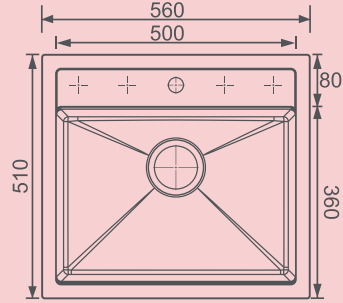

♥ Hijyenik

Yüksek Sıcaklığa Dayanaklı

Birden Fazla Renk Seçeneği

SWAN D780

Swan D780 Teknik Özellikler / Renkler / Fiyatlar

Çevre Ölçüleri
780 x 510 mm

Hazne Ölçüleri
720 x 370 x 220 mm

Kesim Ölçüsü
760 x 490 mm

Swan N200 Teknik Özellikler / Renkler / Fiyatlar

Çevre Ölçüleri
838 x 500 mm

Hazne Ölçüleri
365 x 415 x 241 mm

Kesim Ölçüsü
818 x 480 mm

Tezgah
Altı Montaj

Fiyat 333 €

Tezgah
Üstü Montaj

Fiyat 333 €

Cooking

with love provides
food for soul.

SWAN D560

Swan N560 Teknik Özellikler / Renkler / Fiyatlar

Çevre Ölçüleri
560 x 510 mm

Hazne Ölçüleri
500 x 360x 200 mm

Kesim Ölçüsü
540 x 490 mm

SWAN
D560