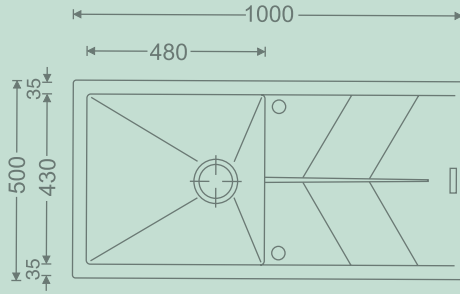

Enjoy

TULIP D100

Tulip D100 Teknik Özellikler / Renkler / Fiyatlar

Çevre Ölçüleri
1000 x 500 mm

Hazne Ölçüleri
480 x 430 x 220 mm

Kesim Ölçüsü
980 x 480 mm

TULIP
D100

Tezgaha
Sıfır Montaj