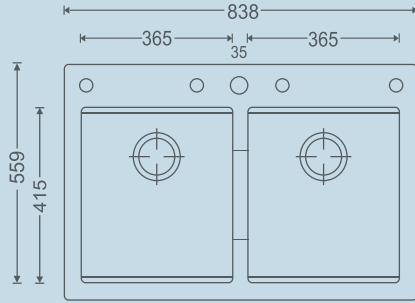

♥ Hijyenik

Yüksek Sıcaklığa Dayanaklı

Birden Fazla Renk Seçeneği

SWAN D780

Swan D780 Teknik Özellikler / Renkler / Fiyatlar

Çevre Ölçüleri
780 x 510 mm

Hazne Ölçüleri
720 x 370 x 220 mm

Kesim Ölçüsü
760 x 490 mm

Swan N200 Teknik Özellikler / Renkler / Fiyatlar

Çevre Ölçüleri
838 x 500 mm

Hazne Ölçüleri
365 x 415 x 241 mm

Kesim Ölçüsü
818 x 480 mm

Tezgah
Altı Montaj

Fiyat 333 €

Tezgah
Üstü Montaj

Fiyat 333 €