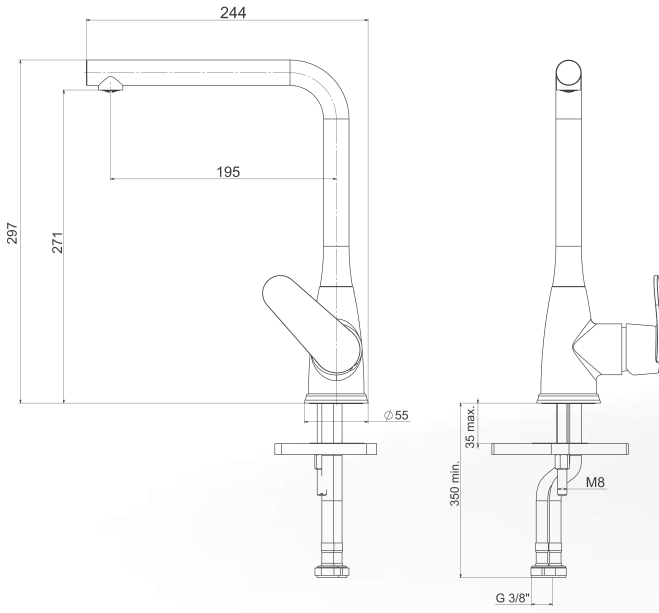

Lotus - Siyah
PULLOUT

Fiyat 212 €