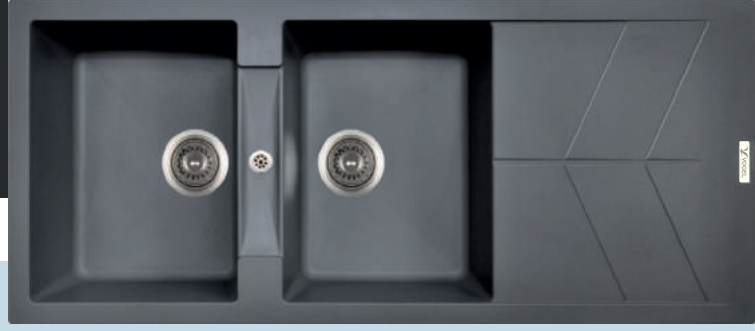

TULIP D200

Tulip D200 Teknik Özellikler / Renkler / Fiyatlar

Çevre Ölçüleri
1160 x 500 mm

Hazne Ölçüleri
323 x 430 x 210 mm

Kesim Ölçüsü
1140 x 480 mm

TULIP
D200

Tezgaha
Sıfır Montaj

Fiyat 360 €