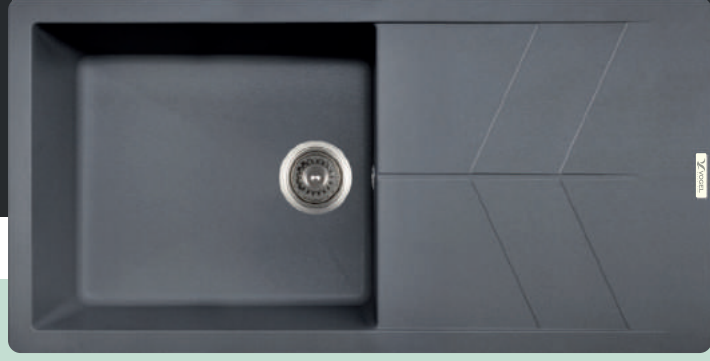

Enjoy

TULIP D100

Tulip D100 Teknik Özellikler / Renkler / Fiyatlar

Çevre Ölçüleri
1000 x 500 mm

Hazne Ölçüleri
480 x 430 x 220 mm

Kesim Ölçüsü
980 x 480 mm

TULIP
D100

Tezgaha
Sıfır Montaj