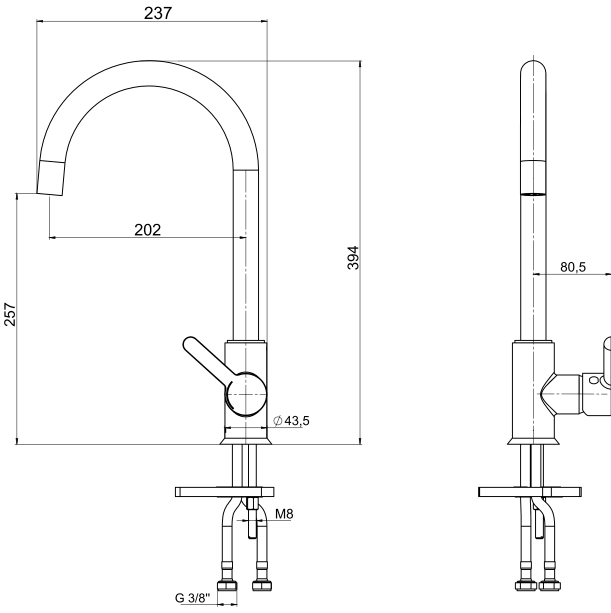

RENKLER

Kolay
Kurulum

360° Derece
Dönebilen Kafa

Jasmine

MADE BY SPAIN TECHNOLOGY

Jasmine Teknik Özellikler / Renkler / Fiyatlar

Jasmine
Siyah

Fiyat 159 €