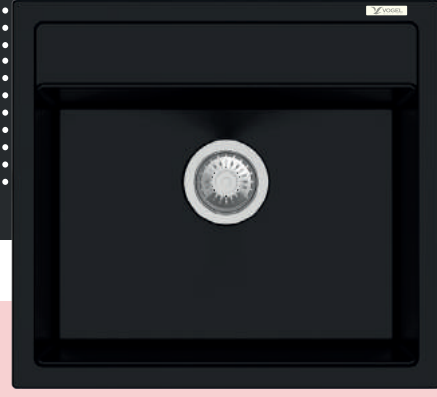

SWAN D560

Swan N560 Teknik Özellikler / Renkler / Fiyatlar

Çevre Ölçüleri
560 x 510 mm

Hazne Ölçüleri
500 x 360x 200 mm

Kesim Ölçüsü
540 x 490 mm