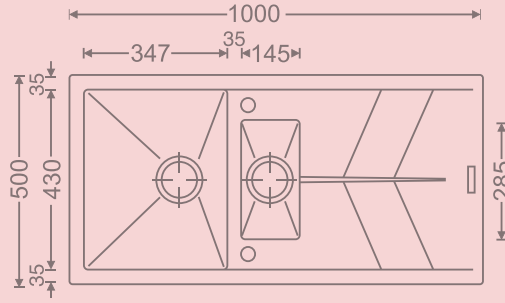

Enjoy

TULIP D100

Tulip D100 Teknik Özellikler / Renkler / Fiyatlar

Çevre Ölçüleri
1000 x 500 mm

Hazne Ölçüleri
480 x 430 x 220 mm

Kesim Ölçüsü
980 x 480 mm

TULIP
D100

Tezgaha
Sıfır Montaj

Çevre Ölçüleri
1000 x 500 mm

Hazne Ölçüleri
387 x 430 x 210 mm
145 x 285 x 142 mm

Kesim Ölçüsü
980 x 480 mm

Tezgaha
Sıfır Montaj

Tezgah
Üstü Montaj

Tezgaha
Sıfır Montaj

Tezgah
Üstü Montaj

Siyah

TULIP D200

Tulip D200 Teknik Özellikler / Renkler / Fiyatlar

Çevre Ölçüleri
1160 x 500 mm

Hazne Ölçüleri
323 x 430 x 210 mm

Kesim Ölçüsü
1140 x 480 mm

TULIP
D200

Tezgaha
Sıfır Montaj

Fiyat 360 €

♥ Hijyenik

Yüksek Sıcaklığa Dayanaklı

Birden Fazla Renk Seçeneği

SWAN D780

Swan D780 Teknik Özellikler / Renkler / Fiyatlar

Çevre Ölçüleri
780 x 510 mm

Hazne Ölçüleri
720 x 370 x 220 mm

Kesim Ölçüsü
760 x 490 mm