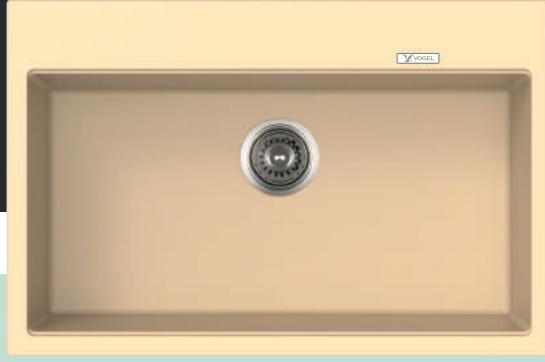

SWAN D780

Swan D780 Teknik Özellikler / Renkler / Fiyatlar

Çevre Ölçüleri
780 x 510 mm

Hazne Ölçüleri
720 x 370 x 220 mm

Kesim Ölçüsü
760 x 490 mm