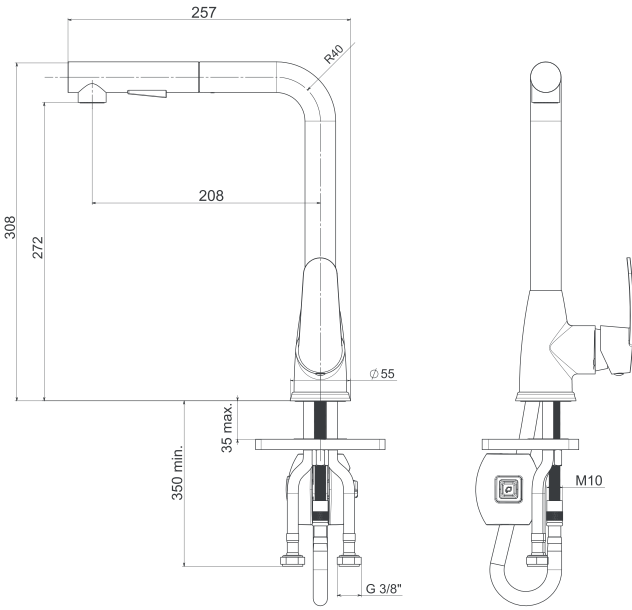

Lily Single Teknik Özellikler / Renkler / Fiyatlar

Lily - Siyah
SINGLE

Fiyat 155 €

Krom

Fiyat 131 €

Gri

Fiyat 155 €

Beyaz