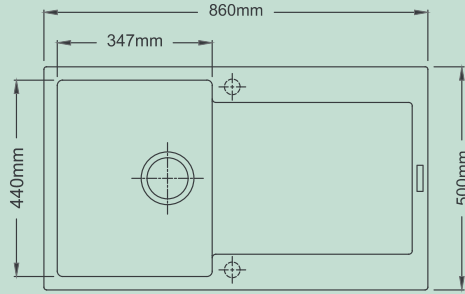

Swan N200 Teknik Özellikler / Renkler / Fiyatlar

Çevre Ölçüleri
838 x 500 mm

Hazne Ölçüleri
365 x 415 x 241 mm

Kesim Ölçüsü
818 x 480 mm

Tezgah
Altı Montaj

Fiyat 333 €

Tezgah
Üstü Montaj

Fiyat 333 €

Cooking

with love provides
food for soul.

SWAN D560

Swan N560 Teknik Özellikler / Renkler / Fiyatlar

Çevre Ölçüleri
560 x 510 mm

Hazne Ölçüleri
500 x 360x 200 mm

Kesim Ölçüsü
540 x 490 mm

SWAN
D560

Çevre Ölçüleri
860 x 500 mm

Hazne Ölçüleri
440 x 347 x 200 mm

Kesim Ölçüsü
840 x 480 mm

Tezgah
Üstü Montaj

VERA
86

Fiyat 245 €

Siyah

Gri