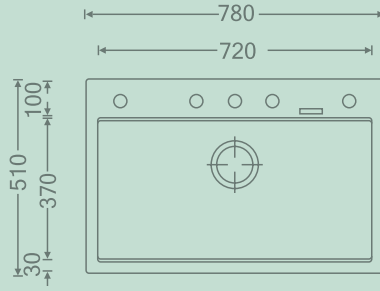

♥ Hijyenik

Yüksek Sıcaklığa Dayanaklı

Birden Fazla Renk Seçeneği

SWAN D780

Swan D780 Teknik Özellikler / Renkler / Fiyatlar

Çevre Ölçüleri
780 x 510 mm

Hazne Ölçüleri
720 x 370 x 220 mm

Kesim Ölçüsü
760 x 490 mm