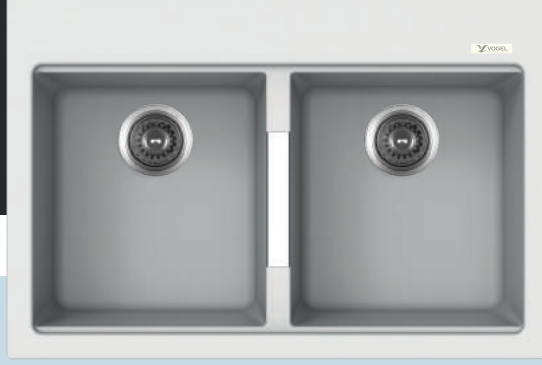

Swan N200 Teknik Özellikler / Renkler / Fiyatlar

Çevre Ölçüleri
838 x 500 mm

Hazne Ölçüleri
365 x 415 x 241 mm

Kesim Ölçüsü
818 x 480 mm

Tezgah
Altı Montaj

Fiyat 333 €

Tezgah
Üstü Montaj

Fiyat 333 €